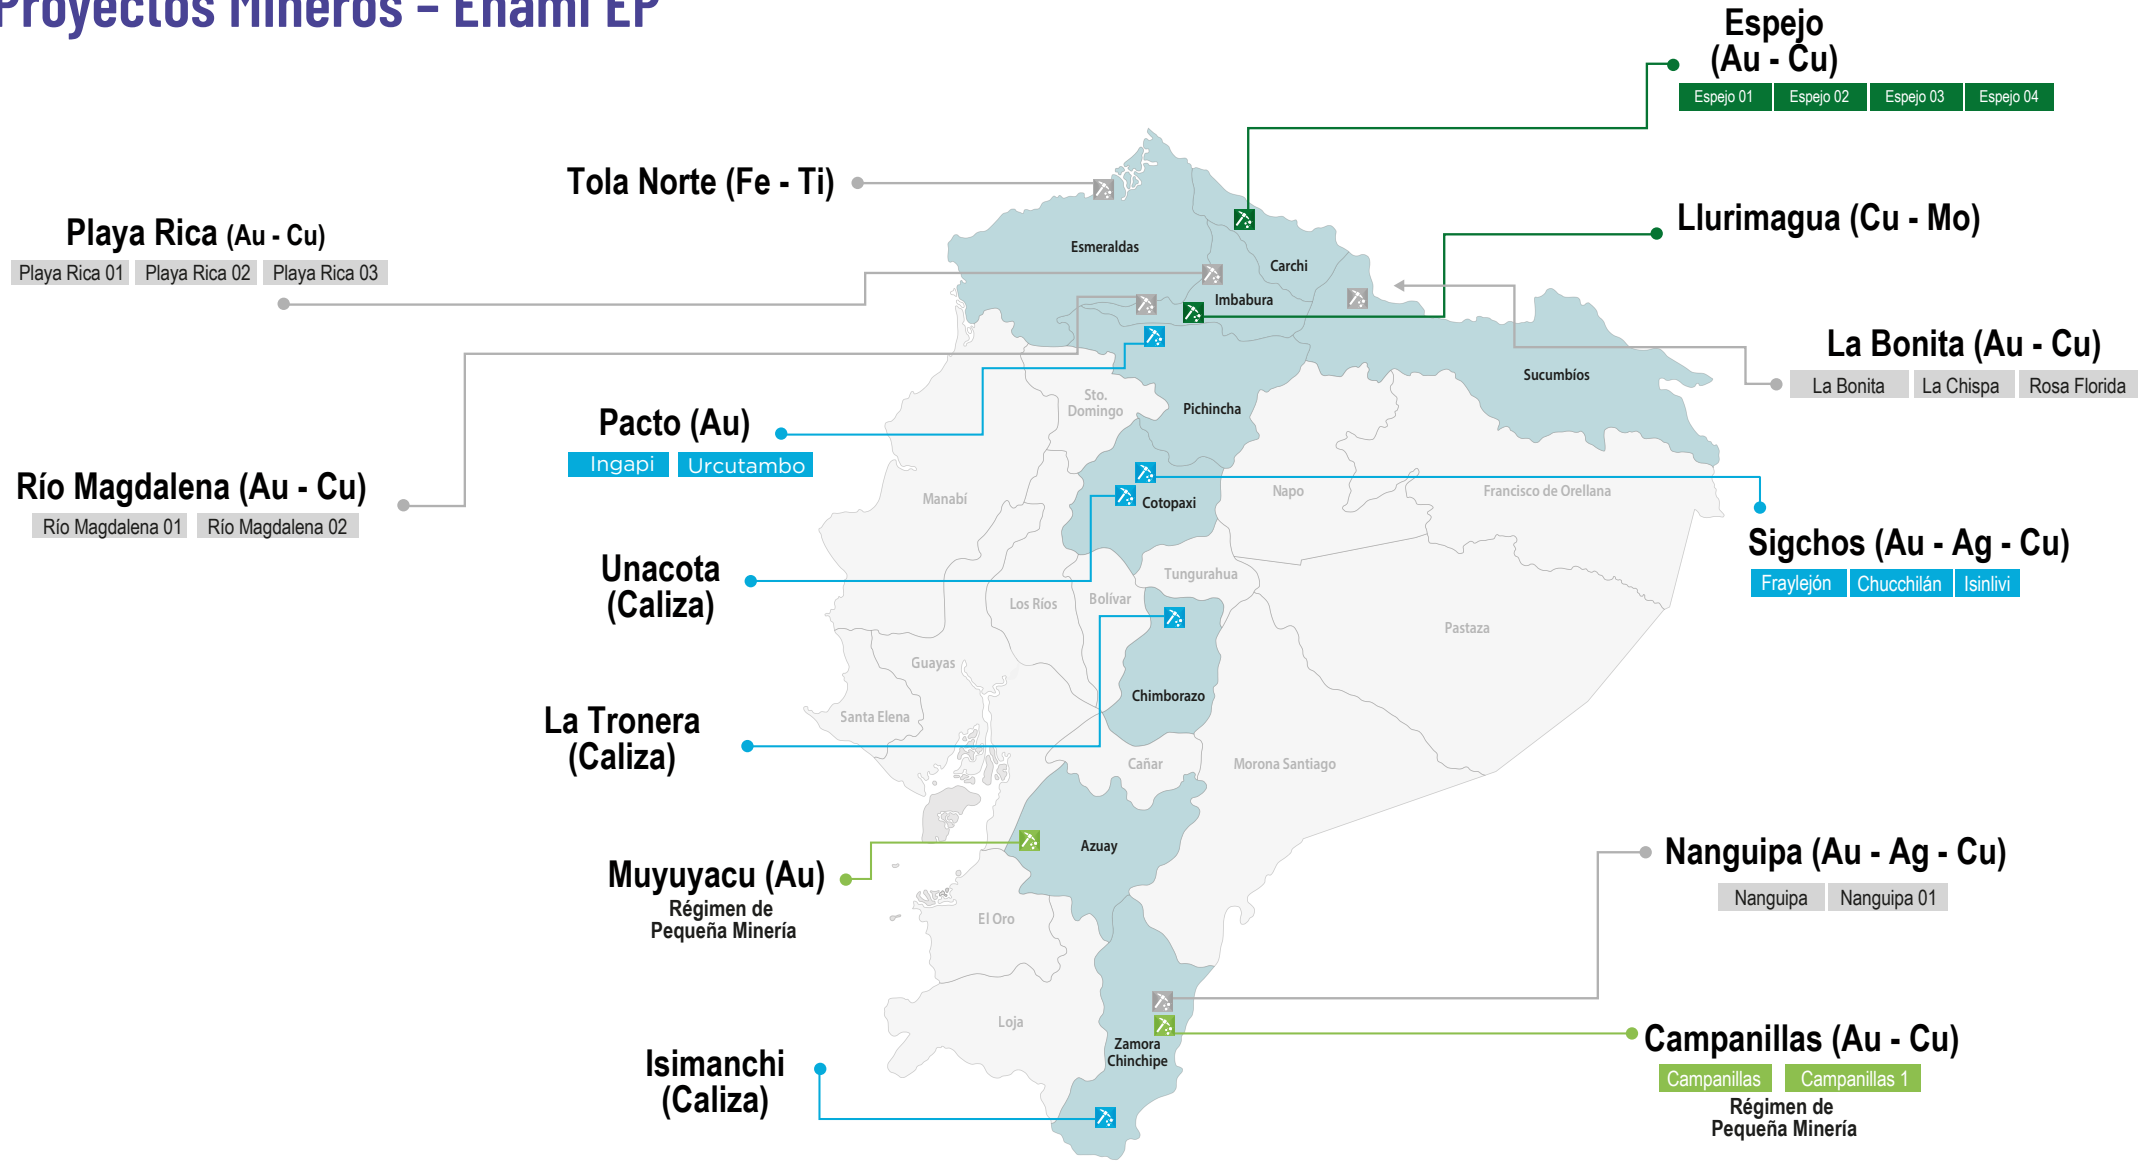

VENTAJAS DE ASOCIACIÓN

Empresa Nacional Minera
Enami EP

EL NUEVO
ECUADOR

Empresa Nacional Minera

Es la empresa estatal que ejecuta las actividades mineras del país constituyendo compañías de economía mixta y celebrando cualquier acuerdo o convenio comercial.

Ejes de acción 2024 - 2025

Proyectos Mineros - Enami EP

Gestión de proyectos mineros

Acuerdos Comerciales

Procesos de Cesión y Transferencia

Cesión y Transferencia Directa

Etapa final

A cambio de una contraprestación a favor de Enami EP

Cambio de Fase

Exploración inicial y avanzada (hasta 8 años)

Convenios Específicos por cada concesión.

Condiciones

- Obligación de exploración
- Valorización del yacimiento
- Decisión de Cesión y Transferencia

Firma Acuerdo Marco

Prospección

Socio no desea continuar (Entrega de información Geológica).

Fin de la relación contractual

Firma Acuerdo Específico

EL NUEVO
ECUADOR

Empresa Nacional Minera

Acuerdos Comerciales 2024